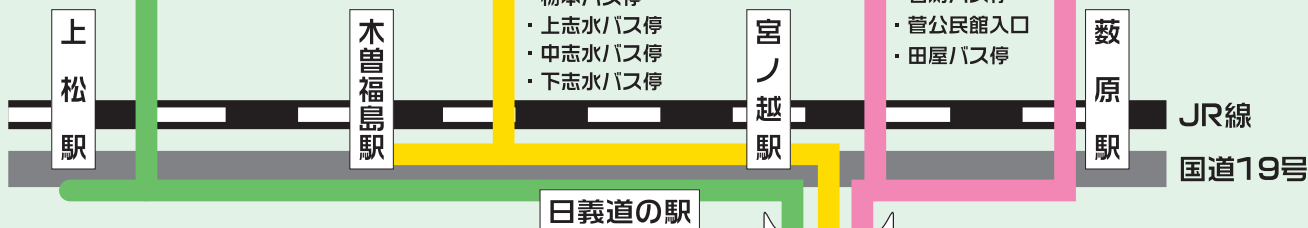

スクールバスで  
ご家族も  
安心!

下記の  
ルート  
で...

ご自宅近くの  
駅・バス停まで  
無料送迎  
致します。

(7月21日～9月30日、12月1日～3月31日)

県道20号

三岳コース

- 三岳農協
- ・黒沢バス停
- ・交流センター前バス停
- ・分岐点バス停
- ・小島淵バス停
- ・上条バス停
- ・桑原バス停
- ・橋渡上バス停
- ・橋渡バス停
- ・三岳道の駅
- ・日向バス停
- ・三尾バス停
- ・堀田バス停
- ・三岳入口バス停
- ・川合バス停

国道361号

木曾福島スキー場ルート

- 木曾福島スキー場
- ・岡の平バス停
- ・芝原バス停
- ・村木原バス停
- ・村木バス停
- ・清博士バス停
- ・野中バス停
- ・野中橋バス停
- ・宮前バス停
- ・橋詰バス停
- ・平橋バス停
- ・吉田バス停
- ・ふるさと体育館前バス停
- ・溝口バス停
- ・中谷バス停
- ・渡合バス停
- ・島バス停
- ・栃本バス停
- ・上志水バス停
- ・中志水バス停
- ・下志水バス停

県道26号

小木曾  
菅ルート

- 柴原バス停
- ・栃の木バス停
- ・寺平バス停
- ・五月日バス停
- ・蒲沼バス停
- ・食堂はなのき
- ・翁像バス停
- ・スーパーマーケットまると
- ・下河原バス停
- ・小学校前バス停
- ・役場前バス停

※送迎は無料です。

※ご自宅近くの駅やバス停まで  
(上記のルートにて)送迎致します。

※国道19号・JR沿線での乗降は、上松駅、  
木曾福島駅、日義道の駅、宮ノ越駅前バス停、藪原駅の5ヶ所になります。