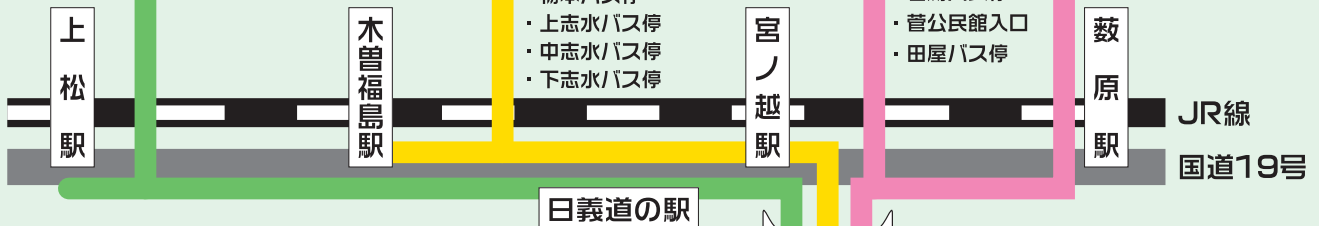

スクールバスで  
ご家族も  
安心!

下記の  
ルート  
で...

ご自宅近くの  
駅・バス停まで  
無料送迎  
致します。

(7月21日～9月30日、12月1日～3月31日)

県道20号

三岳コース

- 三岳農協
- ・黒沢バス停
- ・交流センター前バス停
- ・分岐点バス停
- ・小島淵バス停
- ・上条バス停
- ・桑原バス停
- ・橋渡上バス停
- ・橋渡バス停
- ・三岳道の駅
- ・日向バス停
- ・三尾バス停
- ・堀田バス停
- ・三岳入口バス停
- ・川合バス停

国道361号

木曾福島スキー場ルート

- 木曾福島スキー場
- ・岡の平バス停
- ・芝原バス停
- ・村木原バス停
- ・村木バス停
- ・清博士バス停
- ・野中バス停
- ・野中橋バス停
- ・宮前バス停
- ・橋詰バス停
- ・平橋バス停
- ・吉田バス停
- ・ふるさと体育館前バス停
- ・溝口バス停
- ・中谷バス停
- ・渡合バス停
- ・島バス停
- ・栃本バス停
- ・上志水バス停
- ・中志水バス停
- ・下志水バス停

県道26号

小木曾  
菅ルート

- 柴原バス停
- ・栃の木バス停
- ・寺平バス停
- ・五月日バス停
- ・蒲沼バス停
- ・食堂はなのき
- ・翁像バス停
- ・スーパーマーケットまると
- ・下河原バス停
- ・小学校前バス停
- ・役場前バス停

※送迎は無料です。

※ご自宅近くの駅やバス停まで  
(上記のルートにて)送迎致します。

※国道19号・JR沿線での乗降は、上松駅、  
木曾福島駅、日義道の駅、宮ノ越駅前バス停、荻原駅の5ヶ所になります。