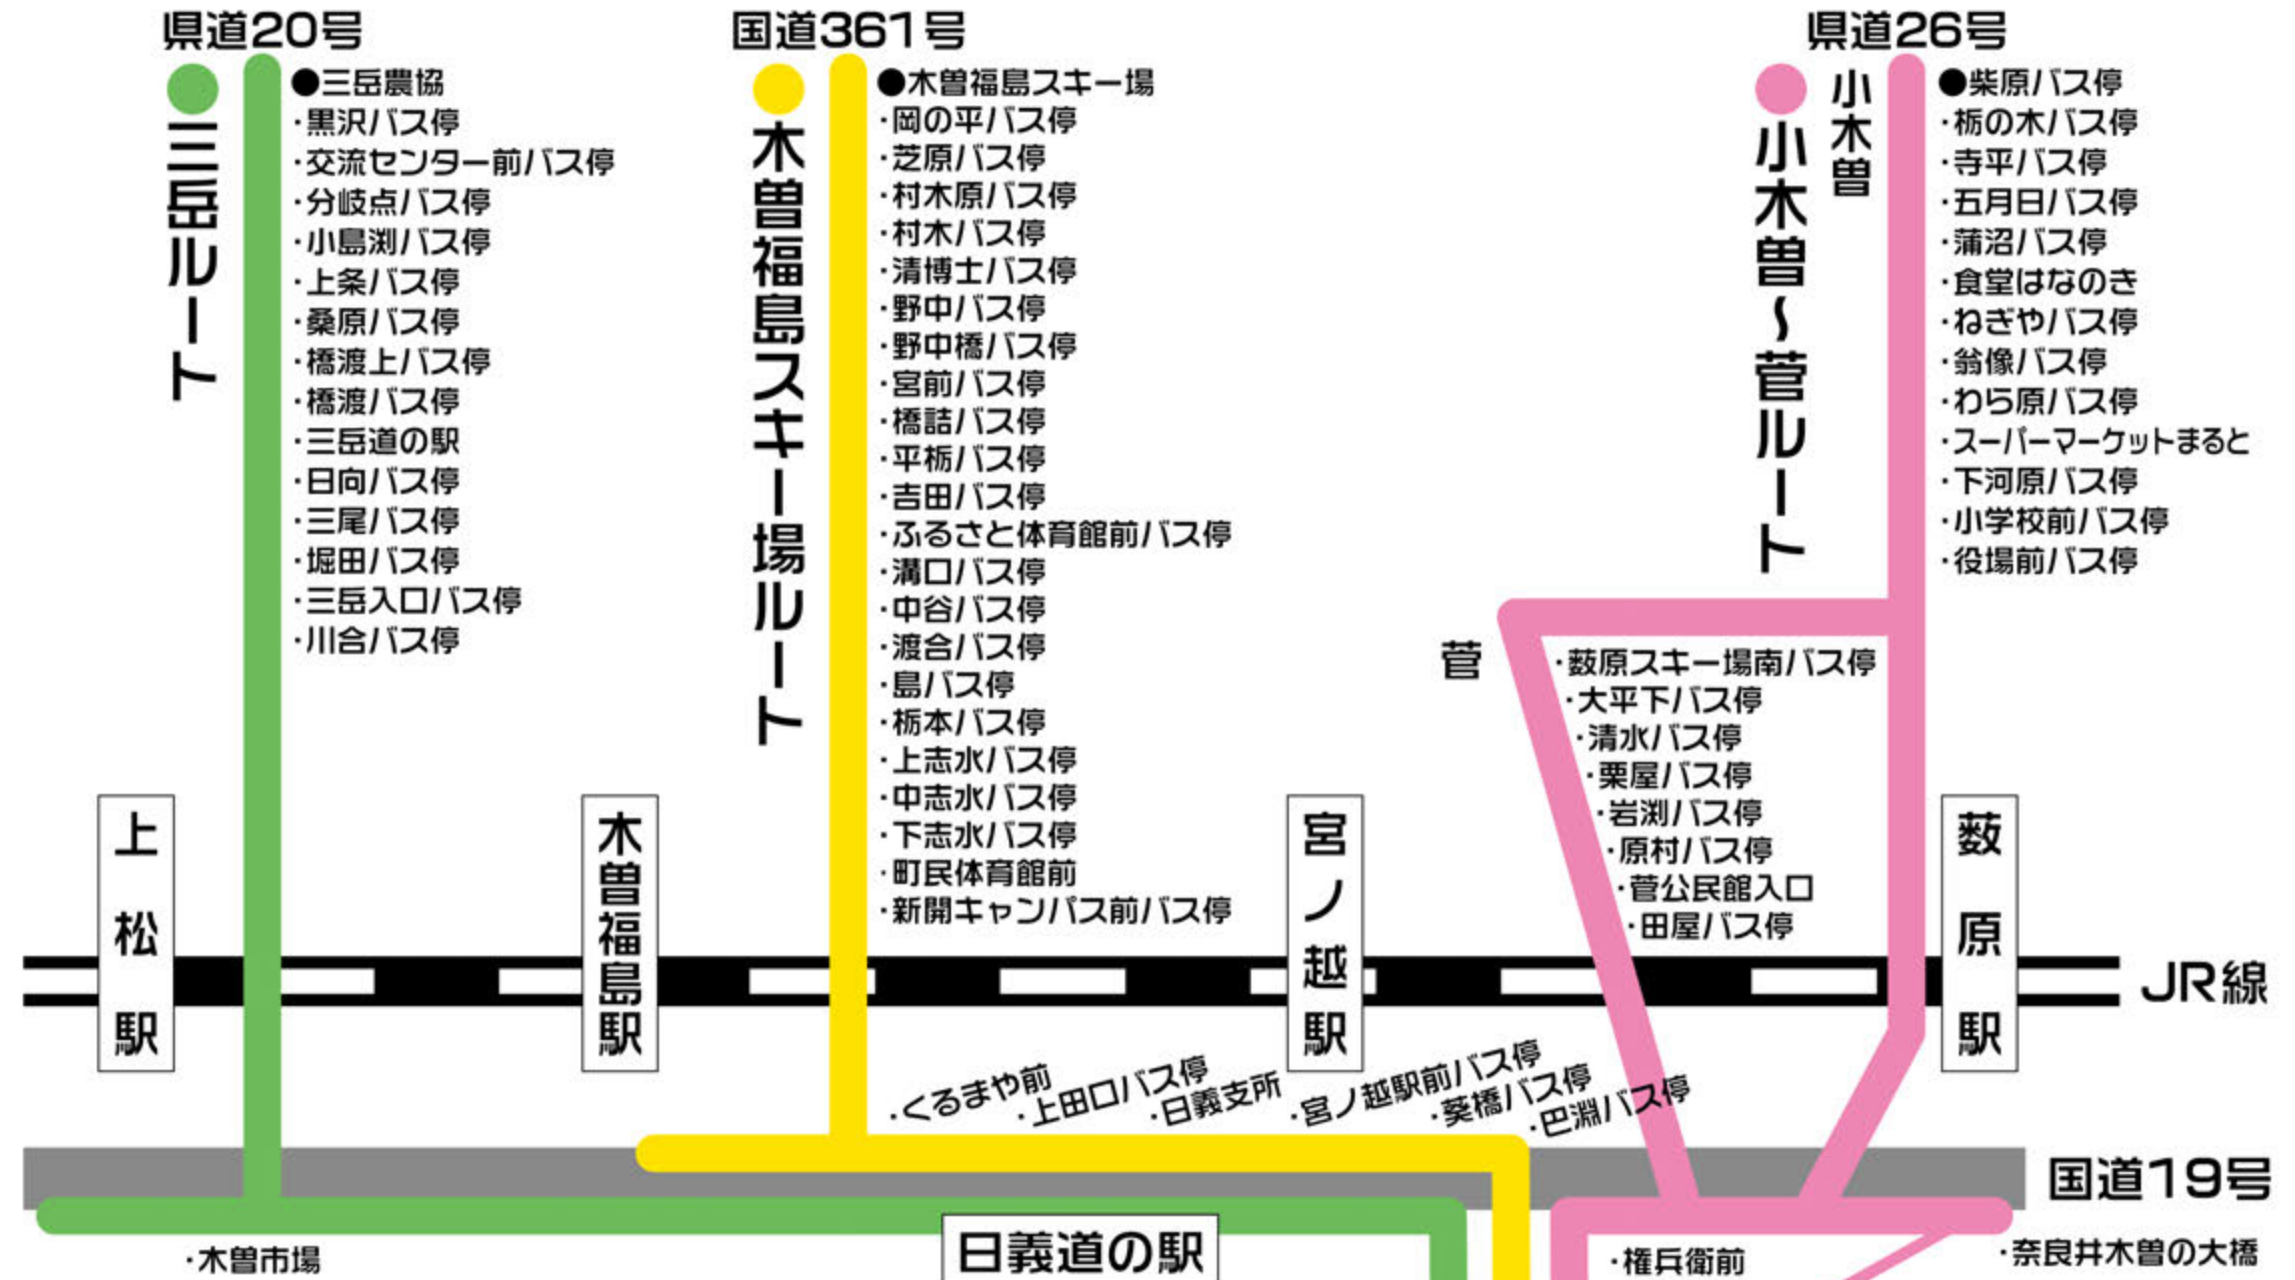

★★★木曾方面・送迎路線図★★★

ver.22.5.30

- ※送迎は無料です。
- ※ご自宅近くの駅やバス停まで(上記のルートにて)送迎致します。
- ※但し、上記ルートでの運行期間は、7/1~9/30及び、12/1~3/31のみです。この期間以外は国道19号線沿いとJR線の各駅までとなります。
- ※国道19号・JR沿線での乗降は、上松駅、木曾市場、木曾福島駅、くるまや前、上田口バス停、日義道の駅、宮ノ越駅前バス停、権兵衛前、荻原駅の9ヶ所になります。
- ※早朝教習のある日と検定日のみ、迎えが上松駅6:00、木曾市場6:05、木曾福島駅6:15、くるまや前6:15、上田口バス停6:20、日義道の駅6:20、宮ノ越駅前バス停6:25、権兵衛前6:30、荻原駅6:35の9ヶ所になります。
- ※各ルートはバス停で乗降できます。
- ※天候または、通行止め等の交通状況により、木曾方面にバスが出せない場合は、塩尻駅まで送迎致します。

無料送迎!

ご自宅までお迎え

あなたの教習時間に
合わせて運行!
教習で遅い時間になっても安心!