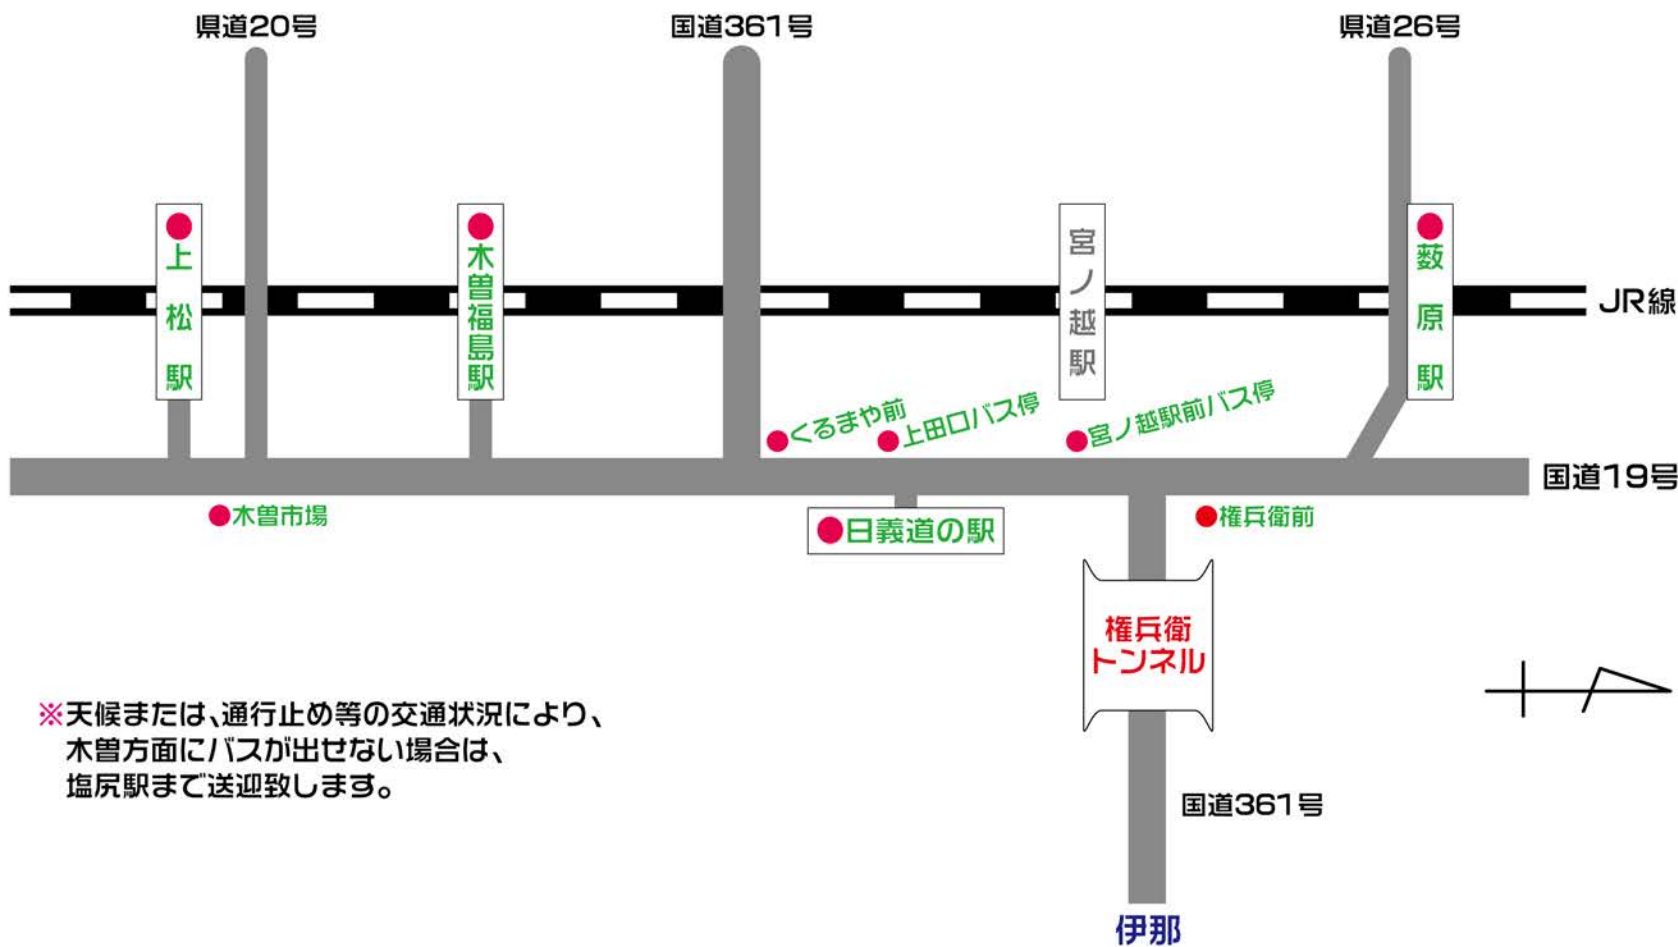

南箕輪・箕輪(春日街道・国道)方面

- ・大石家箕輪店
- ・春日街道 伊北セブンイレブン
- ・マツモトキヨシ 伊北インター店
- ・沢駅
- ・ベルシャイン伊北店
- ・西友箕輪店
- ・大出コミュニティセンター
- ・白鳥タバコセンター
- ・箕輪バスターミナル
- ・箕輪進修高校
- ・大泉ファミリーマート
- ・大泉セブンイレブン
- ・南箕輪信金
- ・南殿JA
- ・南箕輪村役場
- ・唐木電設
- ・SUBWAY南箕輪店
- ・田畑公民館
- ・イオン箕輪店 宝くじ売場
- ・木下駅
- ・養泰寺
- ・松島駅
- ・春日町常会集会所
- ・箕輪町役場
- ・バイパス松島ローソン
- ・ベルシャイン箕輪店(玄関バス停)
- ・南箕輪北原公民館
- ・メイプル
- ・木下原ファミリーマート
- ・アルプス薬局
- ・久保公民館
- ・中込自販機
- ・大泉神社
- ・ミノワボウル
- ・北殿駅
- ・北殿公民館
- ・神子柴セブンイレブン
- ・ニシザワ双葉店

竜東線(箕輪)方面

- ・北小河内公民館
- ・北小河内セブンイレブン
- ・レストラン愛す工房(旧東箕輪JA)
- ・箕輪ダム入口看板
- ・長岡カネナカ
- ・旧三日町JA
- ・福与公民館
- ・判の木バス停

手良方面

- ・ハツ手北部バス停
- ・ハツ手中部バス停
- ・下手良公民館
- ・手良小学校
- ・下條医院
- ・末広集落センター
- ・美すずスポーツ公園
- ・中坪公民館
- ・郷之坪バス停
- ・田口鉄工所

新山・長谷方面

- ・黒河内公民館
- ・銭屋酒店(ゼニヤ)
- ・長谷小学校
- ・長谷総合グラウンド
- ・南アルプス村
- ・非持バス停
- ・非持山バス停
- ・勝間公民館
- ・西勝間バス亭
- ・高遠高校
- ・ニシザワ高遠食彩館
- ・小原JA
- ・鎌倉電気
- ・下山田消防センター
- ・丸山自動車
- ・上大島地域交流センター
- ・折戸バス停
- ・新山簡易郵便局
- ・新山集落センター
- ・奈良尾集会所
- ・今泉バス停
- ・北林口バス停
- ・北林バス停

※ルート運行の為、上記に記載されている送迎ポイントのみ乗降できます。それ以外の場所は対応いたしかねますので、予めご了承ください。

無料送迎
便利な

ご希望の場所まで
送迎致します。

ご家族も安心!

送迎路線図【木曽】

ver.23.1.18

※天候または、通行止め等の交通状況により、
木曽方面にバスが出せない場合は、
塩尻駅まで送迎致します。